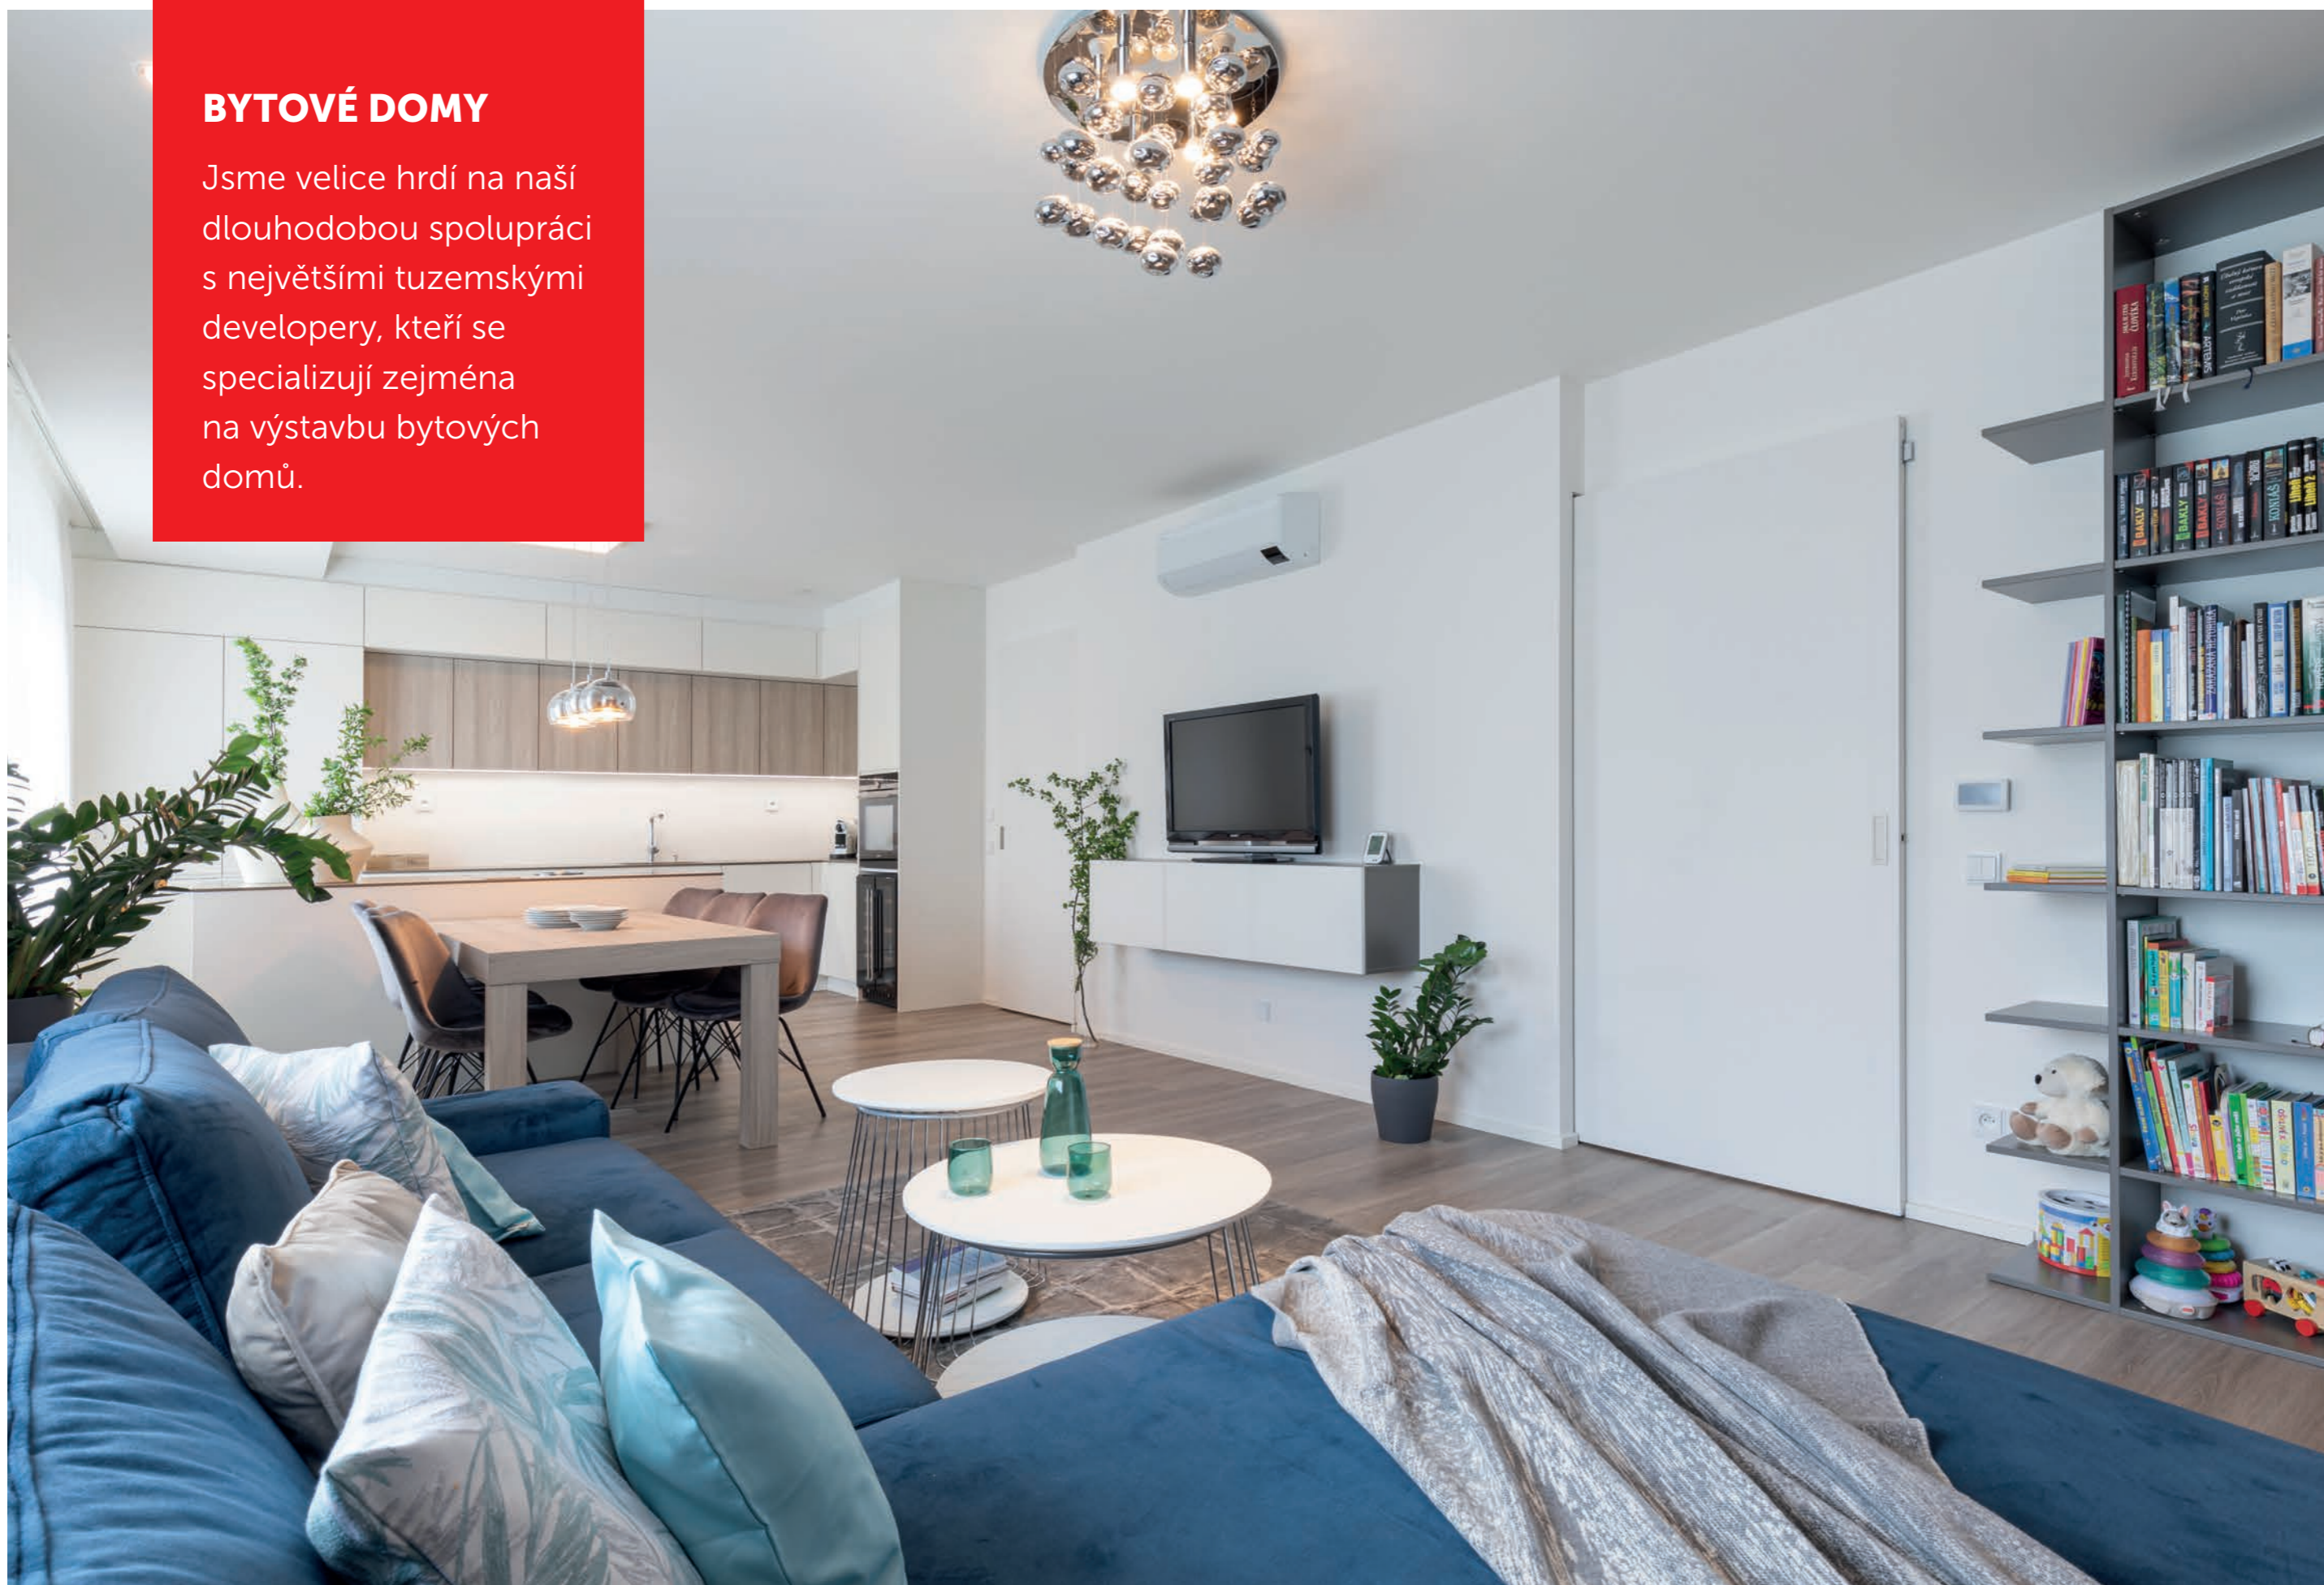

BYTOVÉ DOMY

Jsme velice hrdí na naši dlouhodobou spolupráci s největšími tuzemskými developery, kteří se specializují zejména na výstavbu bytových domů.