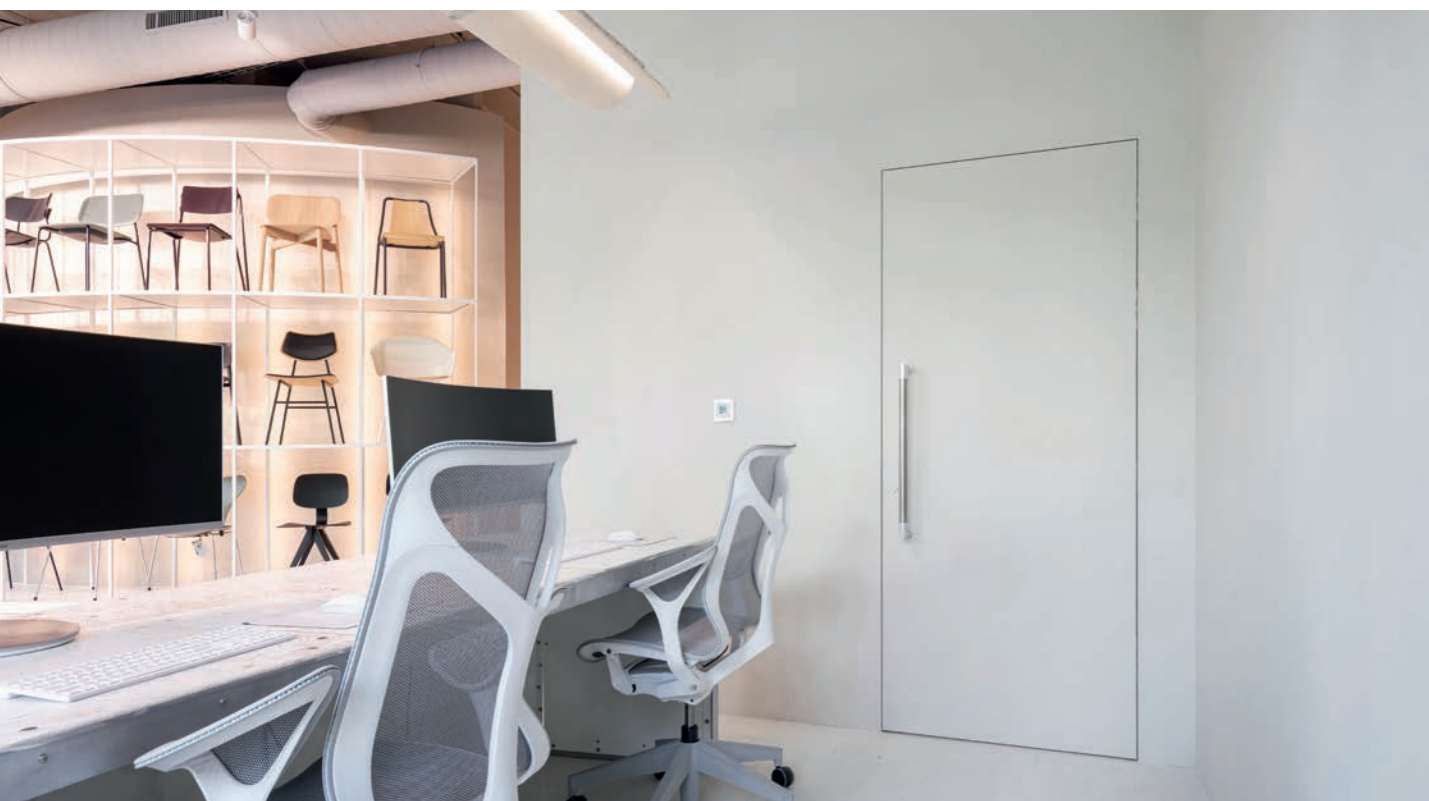

Designové prostory si přímo žádají o designové řešení v podobě dveří ve skryté zárubni. Mohou být zároveň protipožární i zvukově izolační.