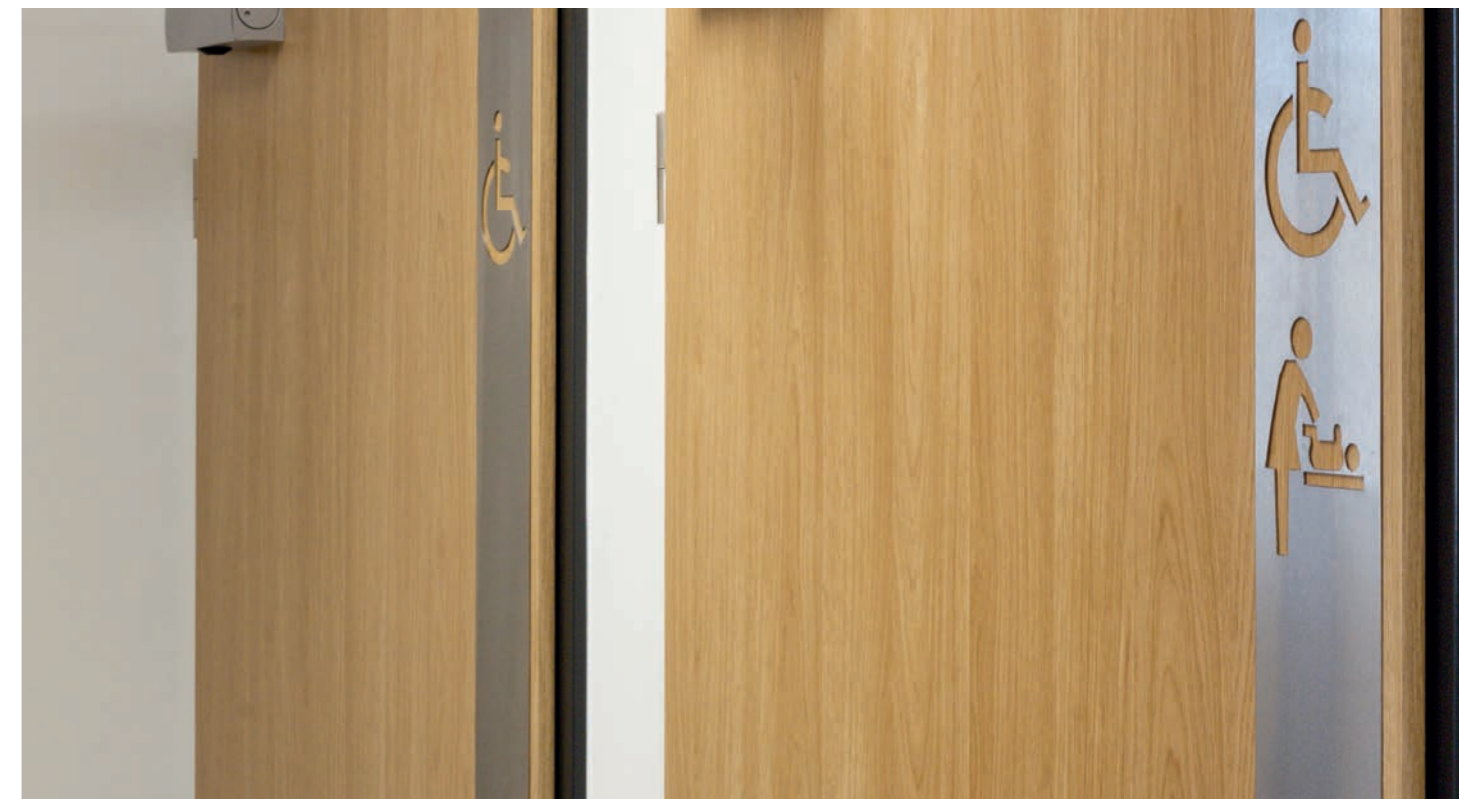

- / široká nabídka kvalitních povrchových úprav v podobě CPL a HPL laminátů
- / špičkové objektivě kování zaručující dlouhou životnost dveřních kompletů

Potřeby zákazníka může uspokojit i zajímavé atypické řešení v podobě posuvné skleněné stěny.

Integrovaný samozavírač perfektně plní svou funkci a nenarušuje designový ráz dveří.

Vysoce frekventovaná místa vyžadují použití komponent s objektovou odolností, včetně kvalitních samozavíračů.

Infografika v podobě frézovaných nerezových plechů skvěle vypadá a plní primární funkci ochrany dveří.