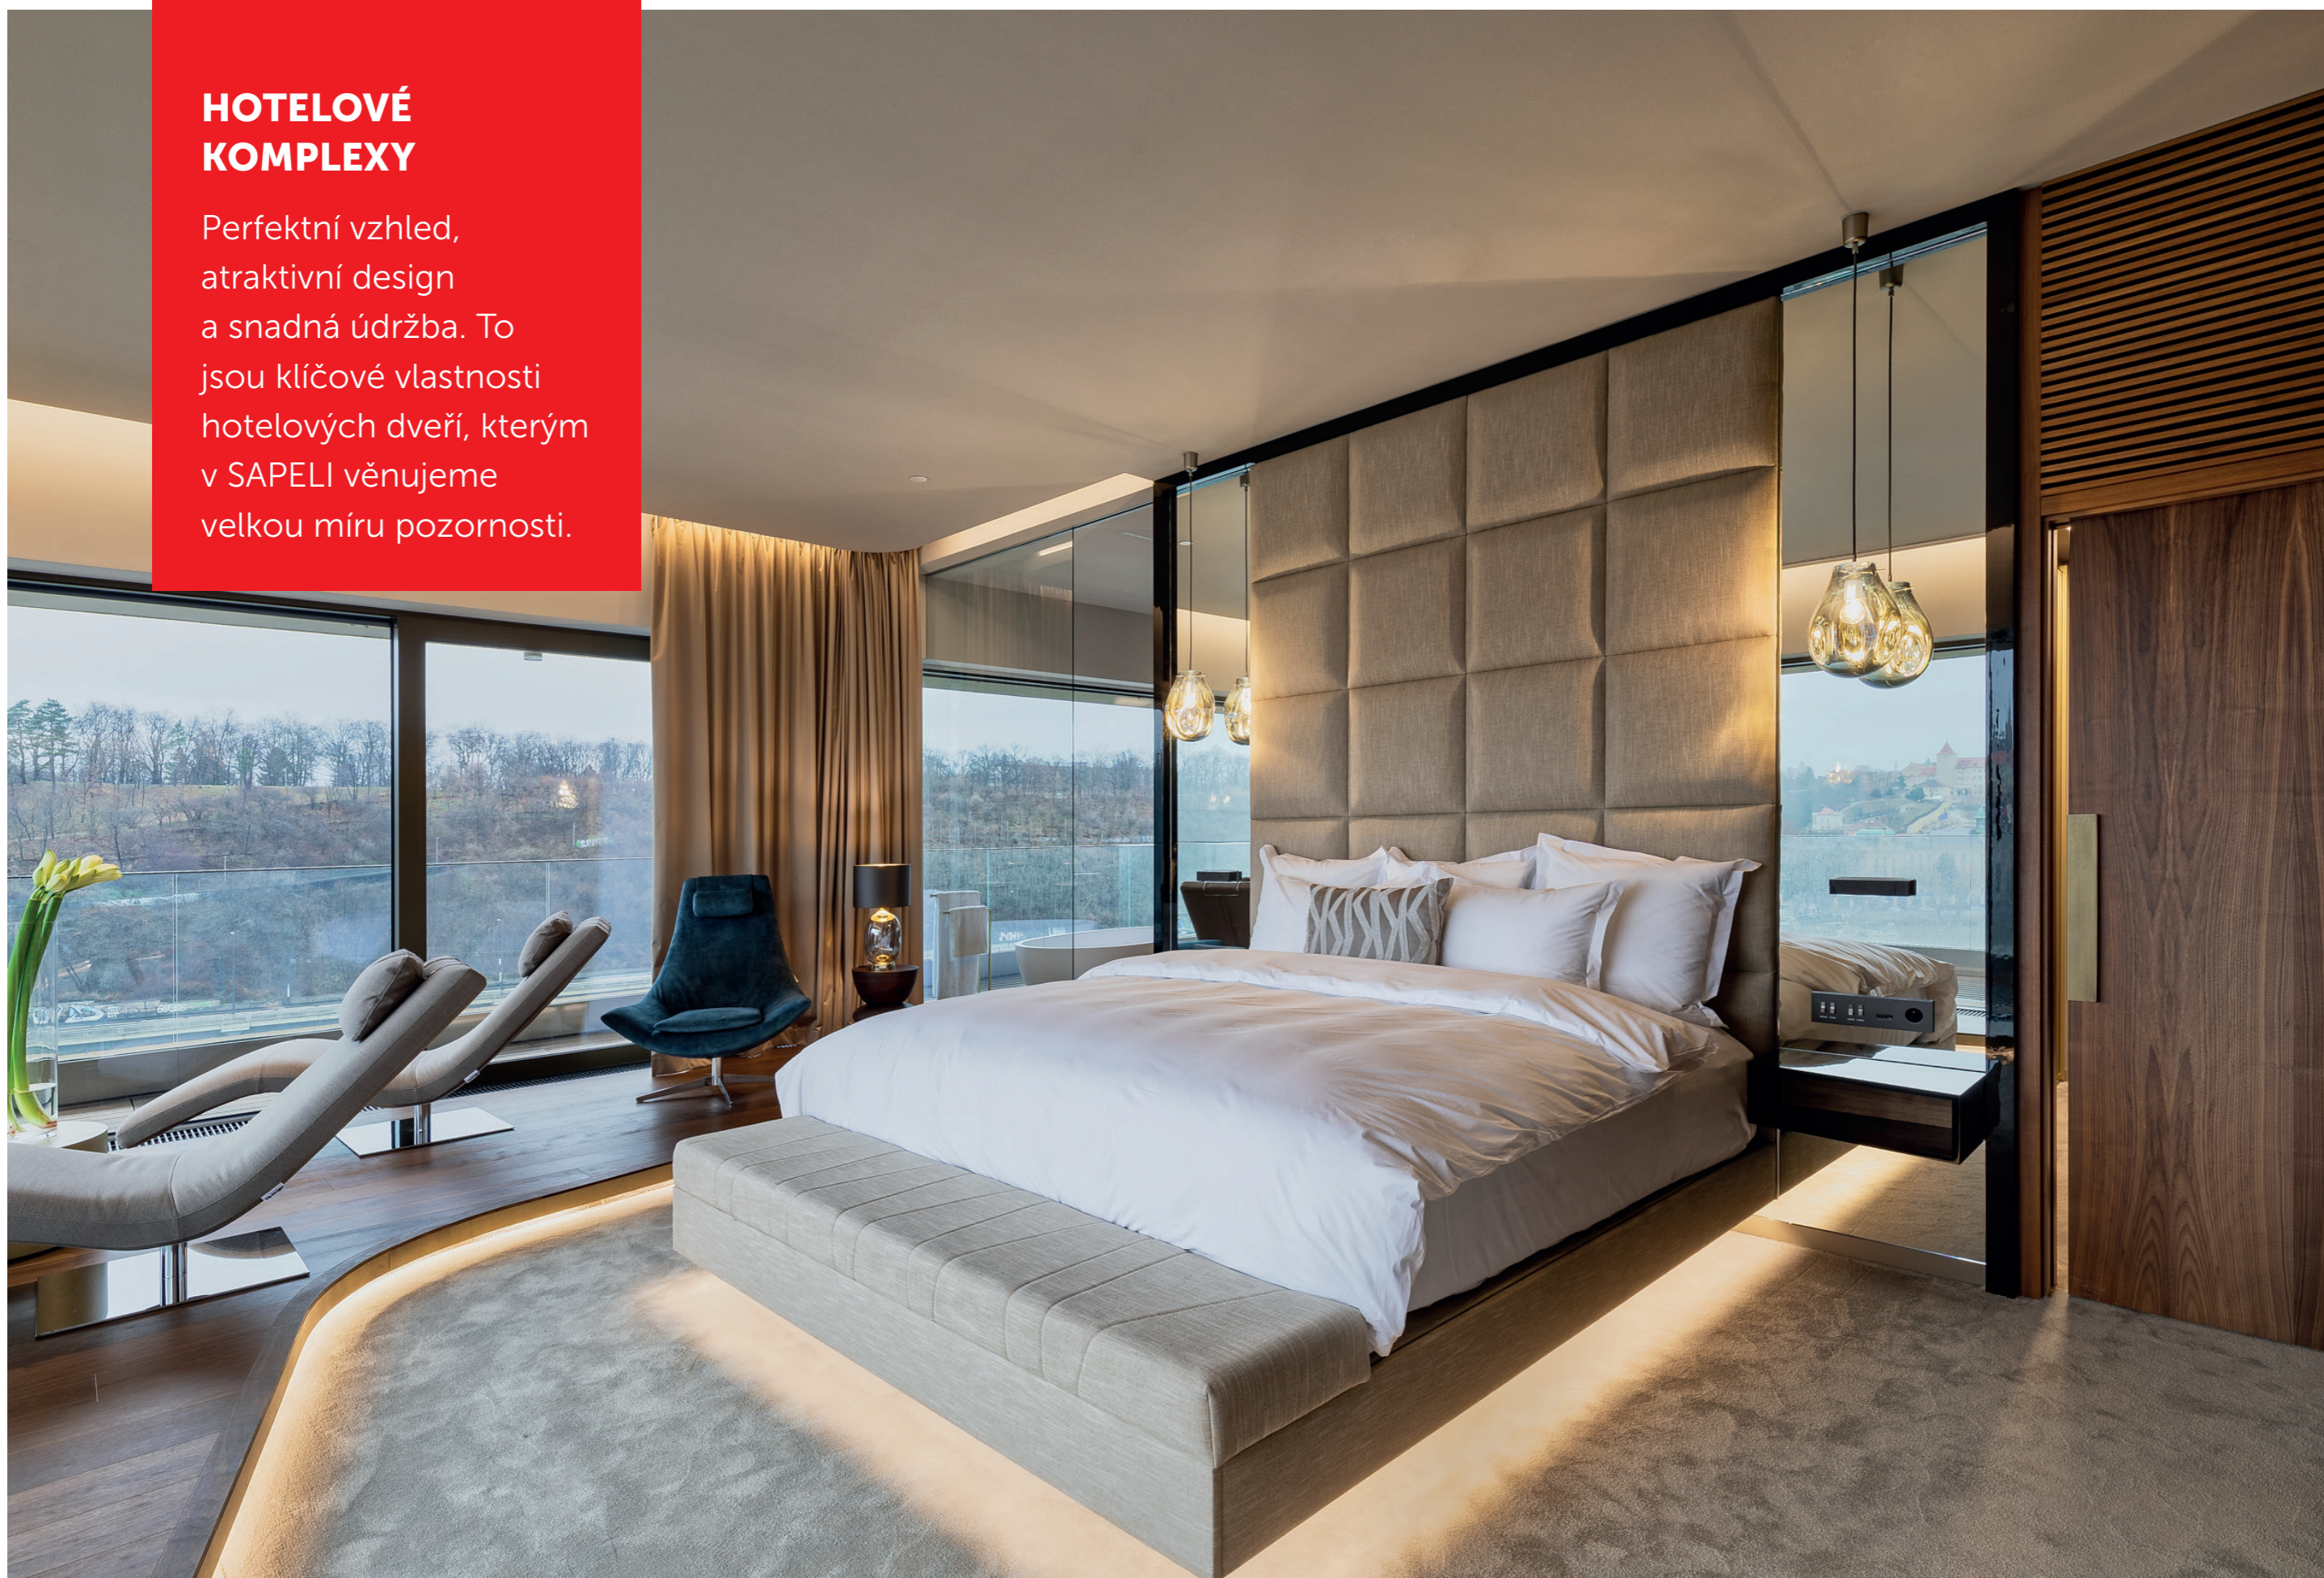

Designové a zároveň funkční reverzní provedení dveří obzvláště vynikne v zárubni LATENTE, jejíž rám vytváří spolu se stěnou perfektní rovinu.

HOTELOVÉ KOMPLEXY

Perfektní vzhled,
atraktivní design
a snadná údržba. To
jsou klíčové vlastnosti
hotelových dveří, kterým
v SAPELI věnujeme
velkou míru pozornosti.