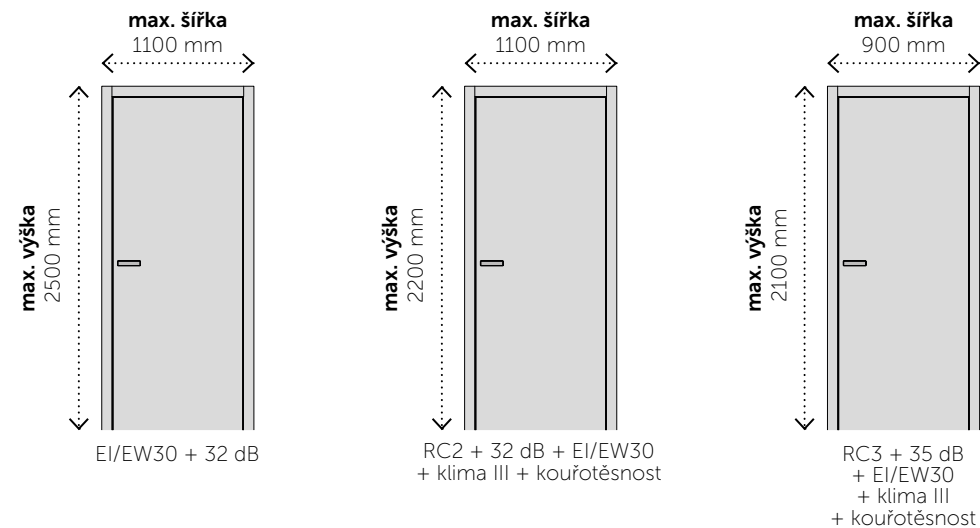

ARGOS

Etalon mezi vstupními dveřmi

Plné, otočné dveře ARGOS se standardní tloušťkou **40 mm** představují základní variantu vstupních dveří v naší nabídce. Dveře si vzhledem ke své funkční, propracované konstrukci a výbornému poměru **cena/výkon** nacházejí množství spokojených zákazníků, kterým dennodenně chrání domovy. Lidé s citem pro design ocení skutečnost, že vstupní dveře ARGOS vyrábíme nejen v klasické polodrážkové variantě, ale i v designovém **bezpolodrážkovém provedení**. V závislosti na požadavcích a použitých komponentech dosahují dveře zvukového útlumu až 35 dB (v bezpolodrážkovém provedení poté 32 dB) a bezpečně tak utlumí rušivé zvuky ze společných prostor. I přes svou tloušťku pouhých 40 mm mohou nabídnout ochranu před požárem až **30 minut**. Nezaostávají však ani v otázce bezpečnosti, stejně jako ostatní modely vstupních dveří i model ARGOS může splňovat bezpečnostní parametry (konkrétně pro kategorii **RC2 i RC3**). Proti nežádoucímu vniknutí jsou dveře vybaveny třibodovým hákovým zámkem a v závislosti na zvolených pantech i pasivními čepy, které zabraňují vysazení dveřního křídla. Vy tak můžete usínat s vědomím, že je o Vaši bezpečnost postaráno.

V **bezpečnostním provedení**, které se kombinuje s dalšími speciálními odolnostmi, se dveře ARGOS vyrábějí v následujících variantách:

- **ARGOS RC3** – polodrážkové dveře v polodrážkové kovové zárubni
- **ARGOS RC2** – polodrážkové dveře v polodrážkové kovové zárubni
- **ARGOS RC2** – bezpolodrážkové dveře v kovové zárubni nebo hliníkové skryté zárubni

Provedení ELEGANT 10, CPL dub Halifax, kovová zárubeň SAP 861 (RAL 9005), protipožární odolnost 30 min, bezpečnostní třída RC3, zvukový útlum 35 dB a odolnost klíma III, bezpečnostní kování O8, digitální kukátko Equis S1 Pro.