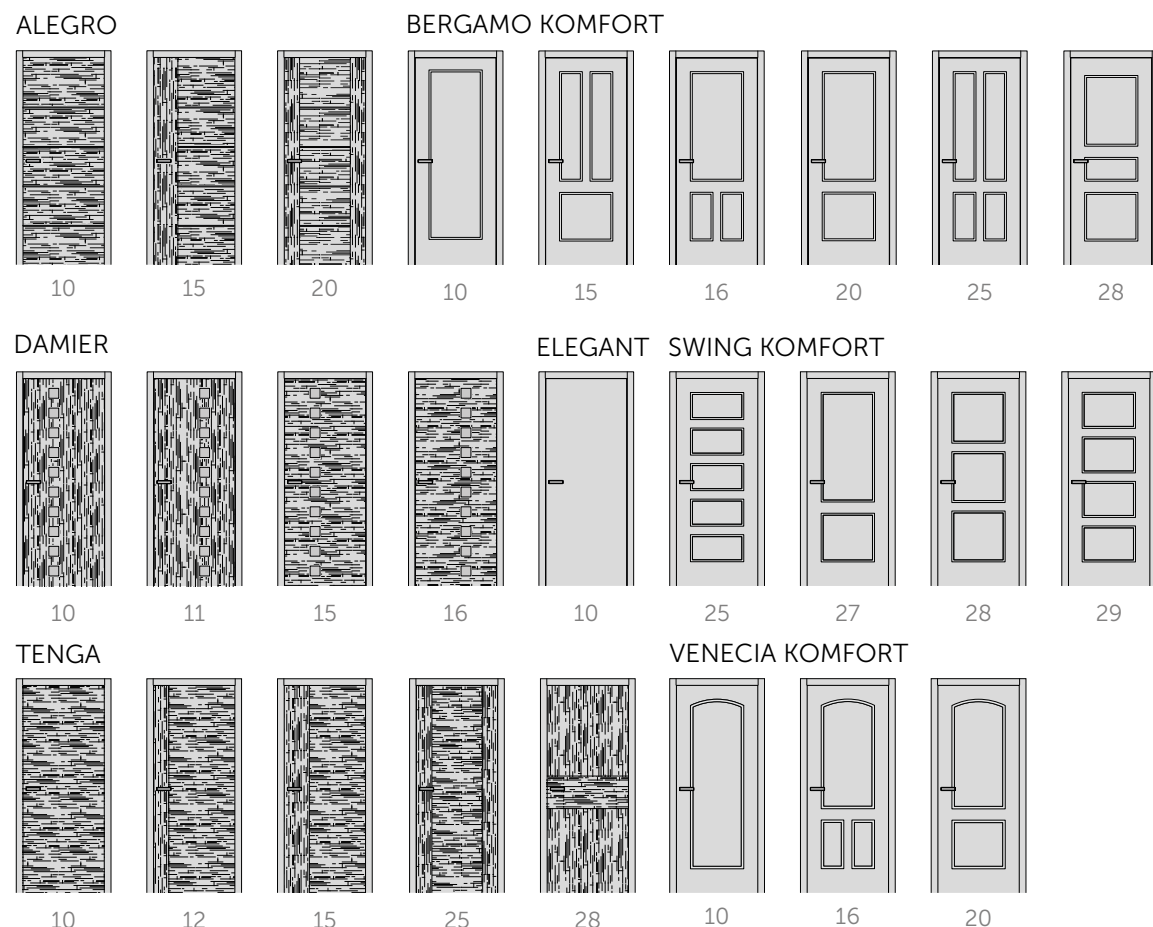

Modelové řady

Jednotlivé modely vstupních dveří GOLIAS, SECURO a ARGOS je možné vyrobit v následujících modelových řadách: