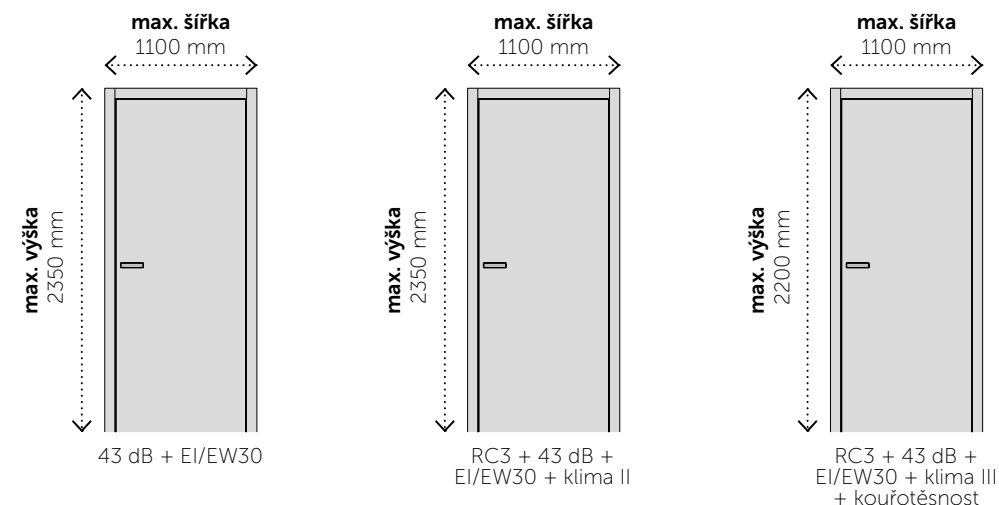

GOLIAS

Robustní strážce domácnosti

Dveře GOLIAS svou mohutnou, dvupolodrážkovou konstrukcí a tloušťkou dveřního křídla **68 mm** opravdu budí respekt, přitom manipulace s nimi je díky osazení kvalitními závěsy seřiditelnými ve třech osách velice jednoduchá. Konstrukce z masivního smrkového rámu a plně dřevotřísky umožňuje dveřím odolat požáru déle než **30 minut** a utlumí zvuk o **nadstandardních 43 dB**. U dveří si můžete zvolit, zda je osadíte do klasické polodrážkové zárubně (dveře dosahují zvukového útlumu 39 dB) nebo zvolíte dvupolodrážkovou variantu. Samozřejmostí je nabídka bezpečnostního provedení, u kterého jsou dveře doplněny o bezpečnostní prvky, jakým je například tříbodový hákový zámek se závorou. Dveře GOLIAS tak vzhledem ke své konstrukci lehko splňují parametry 2. a 3. bezpečnostní třídy (**RC2, RC3**). Exkluzivitu modelu podtrhuje vyjma výjimečně odolné konstrukce i možnost osazení nejmodernějšími přístupovými technologiemi, mezi které patří elektromechanický zámek Genius s ovládáním pomocí otisku prstu či chytrého telefonu. S možností mít dveře z každé strany **v jiné povrchové úpravě** tak dveře GOLIAS dozajista uspokojí i toho nejnáročnějšího zákazníka.

V **bezpečnostním provedení**, které se kombinuje s dalšími speciálními odolnostmi, se dveře GOLIAS vyrábějí v následujících variantách:

- **GOLIAS RC3** – dvupolodrážkové dveře ve dvupolodrážkové kovové zárubni
- **GOLIAS RC3** – dvupolodrážkové dveře v polodrážkové kovové zárubni
- **GOLIAS RC2** – dvupolodrážkové dveře ve dvupolodrážkové kovové zárubni