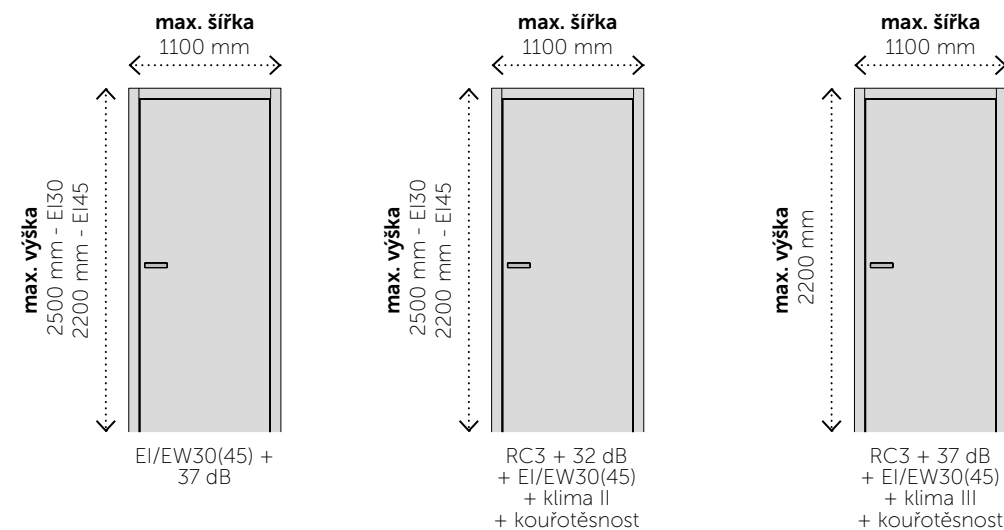

SECURO

Nový standard kategorie

Zbrusu novou modelovou řadu SECURO tvoří plné, otočné dveře v polodrážkovém provedení. Dveře disponují speciální konstrukcí s kompaktní tloušťkou **57 mm**, která umožňuje dveře osadit nejmodernějšími dveřními doplňky. Proto se dveře již v základní konfiguraci nabízí s **objektovými závěsy a zámkem**, což zaručuje bezproblémové fungování a opravdu dlouhou životnost celého kompletu. Za výrazný benefit modelu lze považovat možnost osazení nejen funkčním, ale i designovým **skrytým samozavíračem**. Dveře je přitom možné vyrábět v opravdu nadstandardních průchozích rozměrech dosahující hodnot **až 1100 x 2500 mm**. Vstupní dveře SECURO dokáží zabránit šíření požáru po dobu více než **45 minut** a utlumí zvuk z chodby až o **37 dB**. Samozřejmostí je možnost zvolit si bezpečnostní provedení dveří, které splňuje parametry 3. bezpečnostní třídy (**RC3**). Varianta bezpečnostního provedení dveří SECURO RC3 v kombinaci s dvoudílnou kovovou zárubní nabízí nově možnost tzv. **suché montáže**. Zárubeň je tak instalována pomocí kotvicích šroubů a montážní pěny, což přináší výhodu v podobě výrazně snížené pracnosti a časové náročnosti montáže dveřního kompletu.

V **bezpečnostním provedení**, které se kombinuje s dalšími speciálními odolnostmi, se dveře SECURO vyrábějí v následujících variantách:

- **SECURO RC3** – polodrážkové dveře v polodrážkové kovové zárubni

Provedení ELEGANT 10, HPL antifinger prachově šedá U732, kovová zárubeň SAP 865 (RAL 7016), protipožární odolnost 45 min, bezpečnostní třída RC3, zvukový útlum 37 dB a odolnost klima III, bezpečnostní kování M9, digitální kukátko Equis S1 Pro.

Oblíbené kombinace odolností: